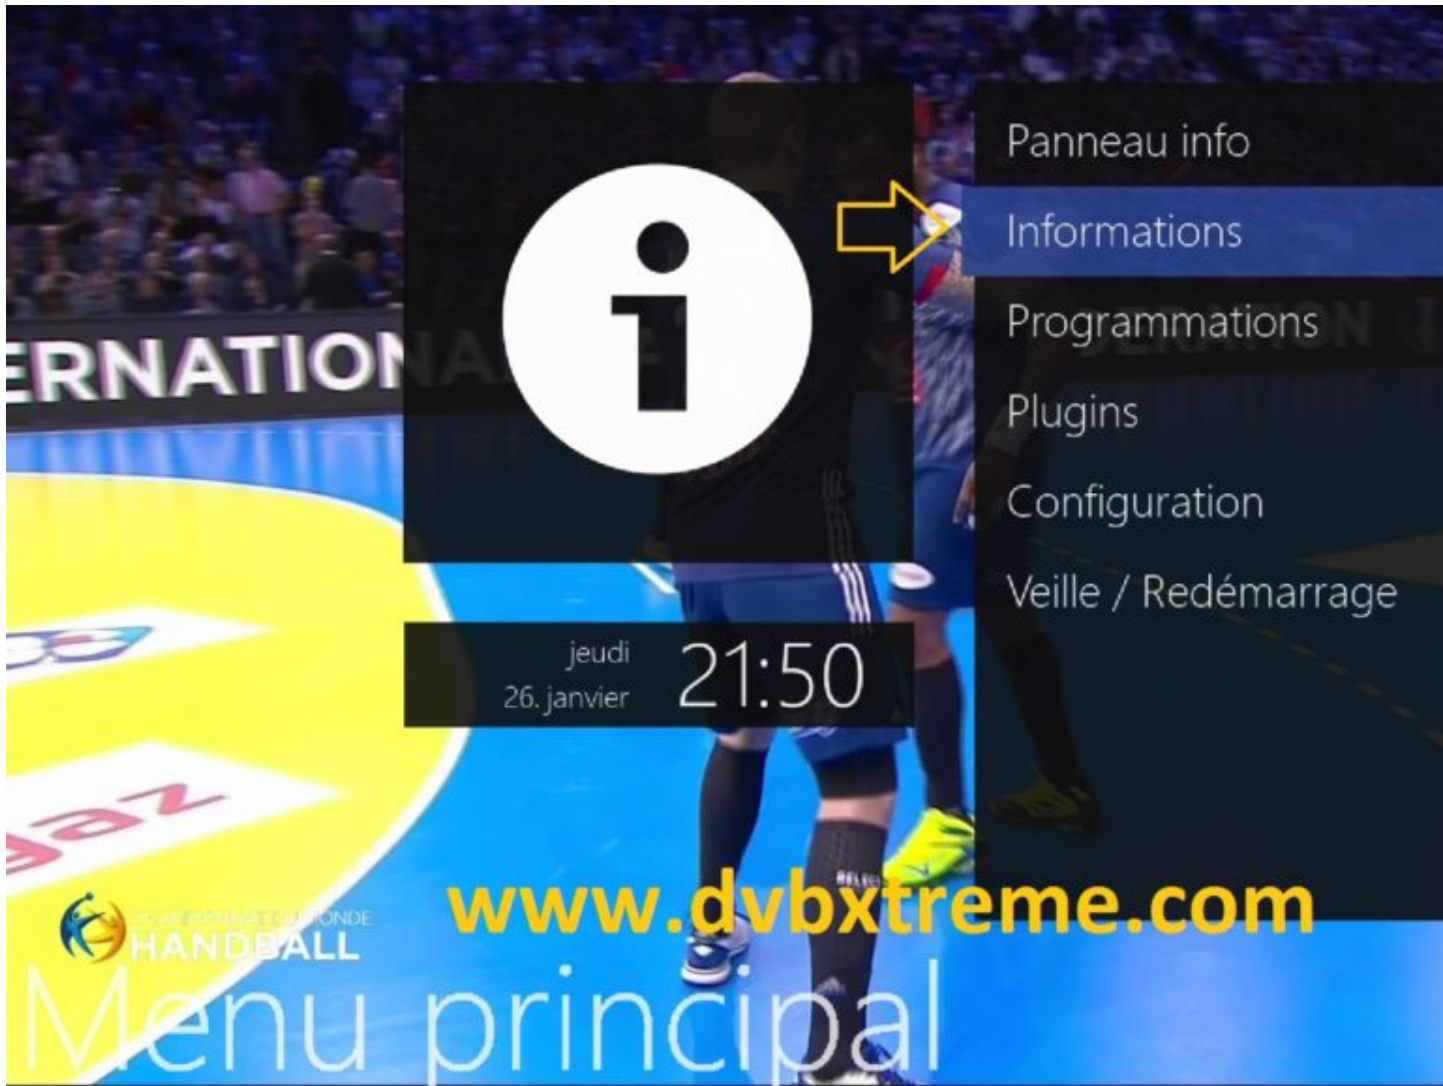

DIGITAL KEY SAT TEAM

PRESENTA

Come conoscere l'indirizzo IP del ricevitore in OpenATV

Ecco un tutorial sull'immagine per conoscere l'indirizzo IP sotto **OpenATV**

Nota: Questo tutorial è valido per tutti i modelli la versione OpenATV e dei recettori che l'immagine del team supporta.

Questo tutorial è stato realizzato su OpenATV Immagine 6.0

MENU - Informazione

jeudi 21:50
26. janvier

www.dvbxtreme.com

- À propos
- Périphériques
- Mémoire
- Réseau
- Service

Informations

rete

Informations réseau

jeudi 21:51
26. janv.

IP: 192.168.1.100
Masque de sous-réseau: 255.255.255.0
MAC: 00:09:34:40:78:D8

Octets reçus: 131503
Octets envoyés: 2441179

Nom d'hôte: dm900

www.dvbxtreme.com

Réseau:
Lien:

Connexion LAN