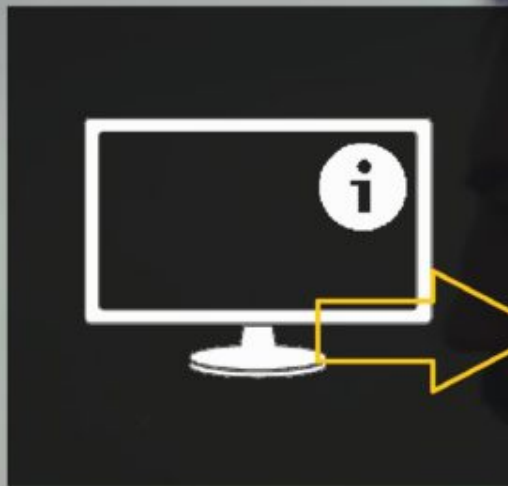

jeudi 21:50
26. janvier

www.dvbxtreme.com

- À propos
- Périphériques
- Mémoire
- Réseau
- Service

Informations

rete